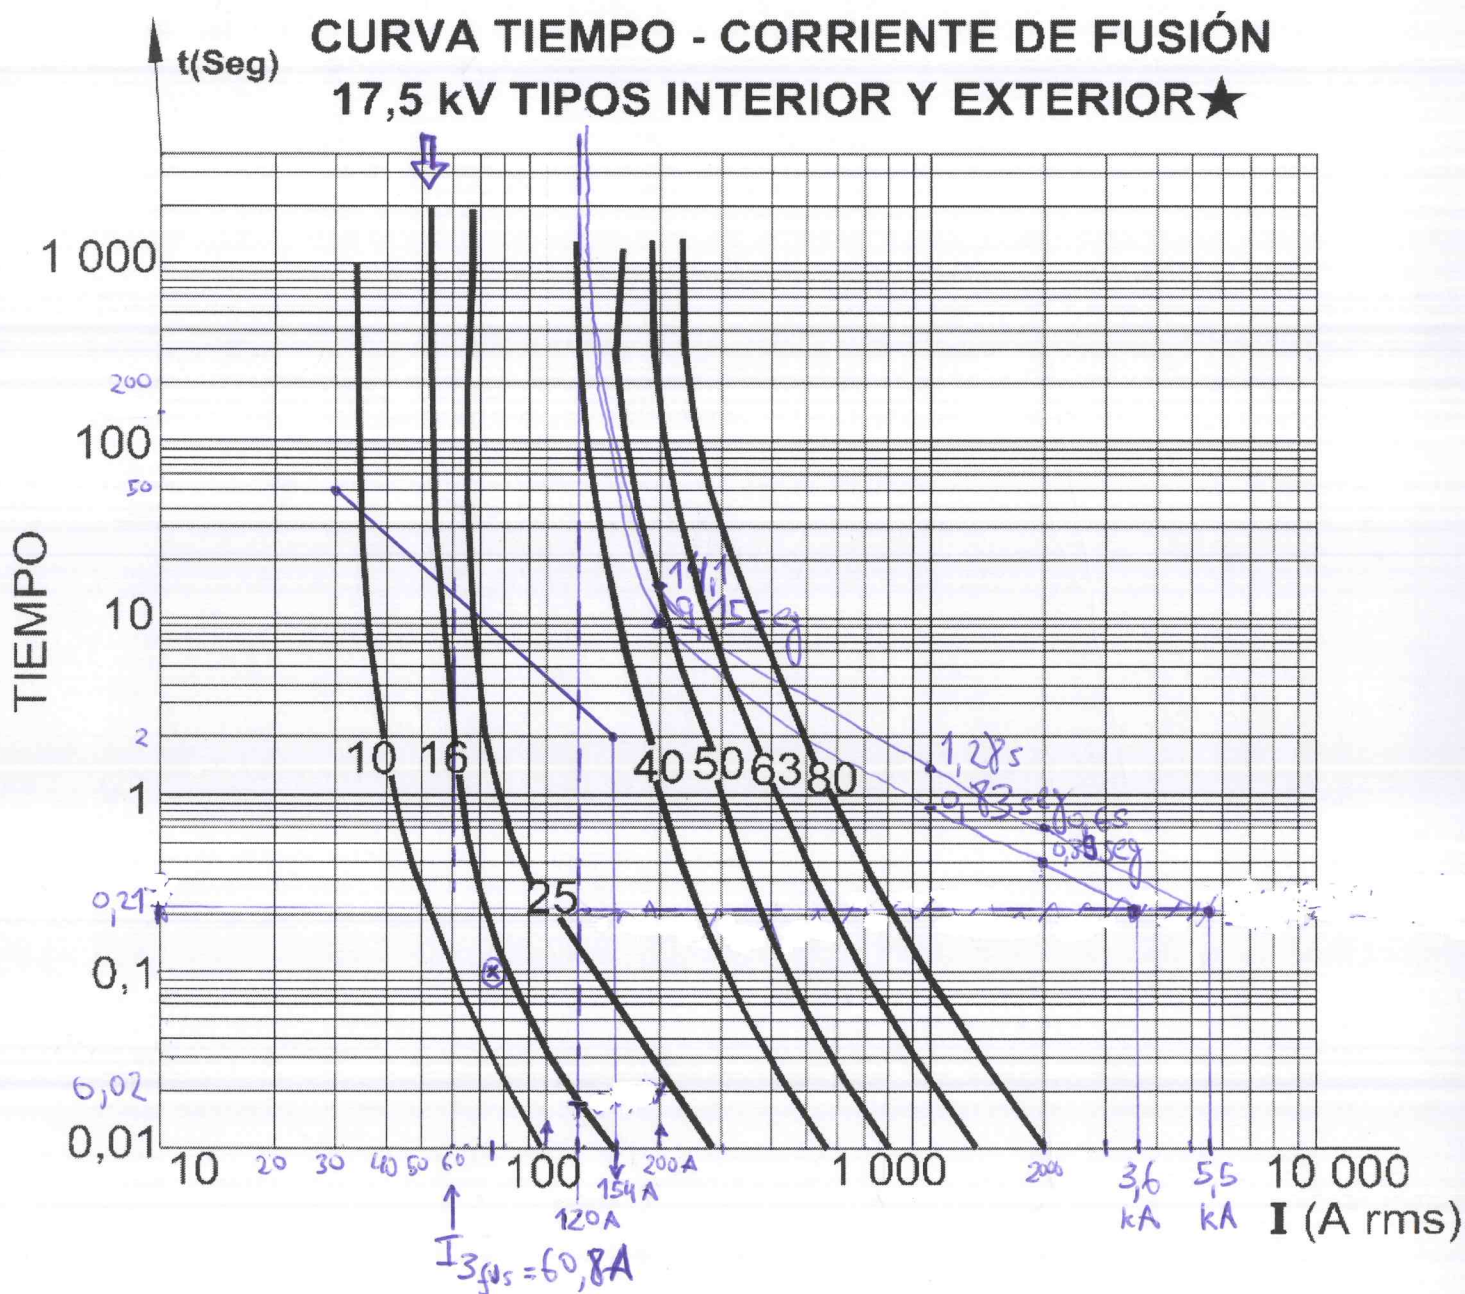

Ajuste de Fase

Ajuste de Tierra

CURVA TIEMPO - CORRIENTE DE FUSIÓN 17,5 kV TIPOS INTERIOR Y EXTERIOR★