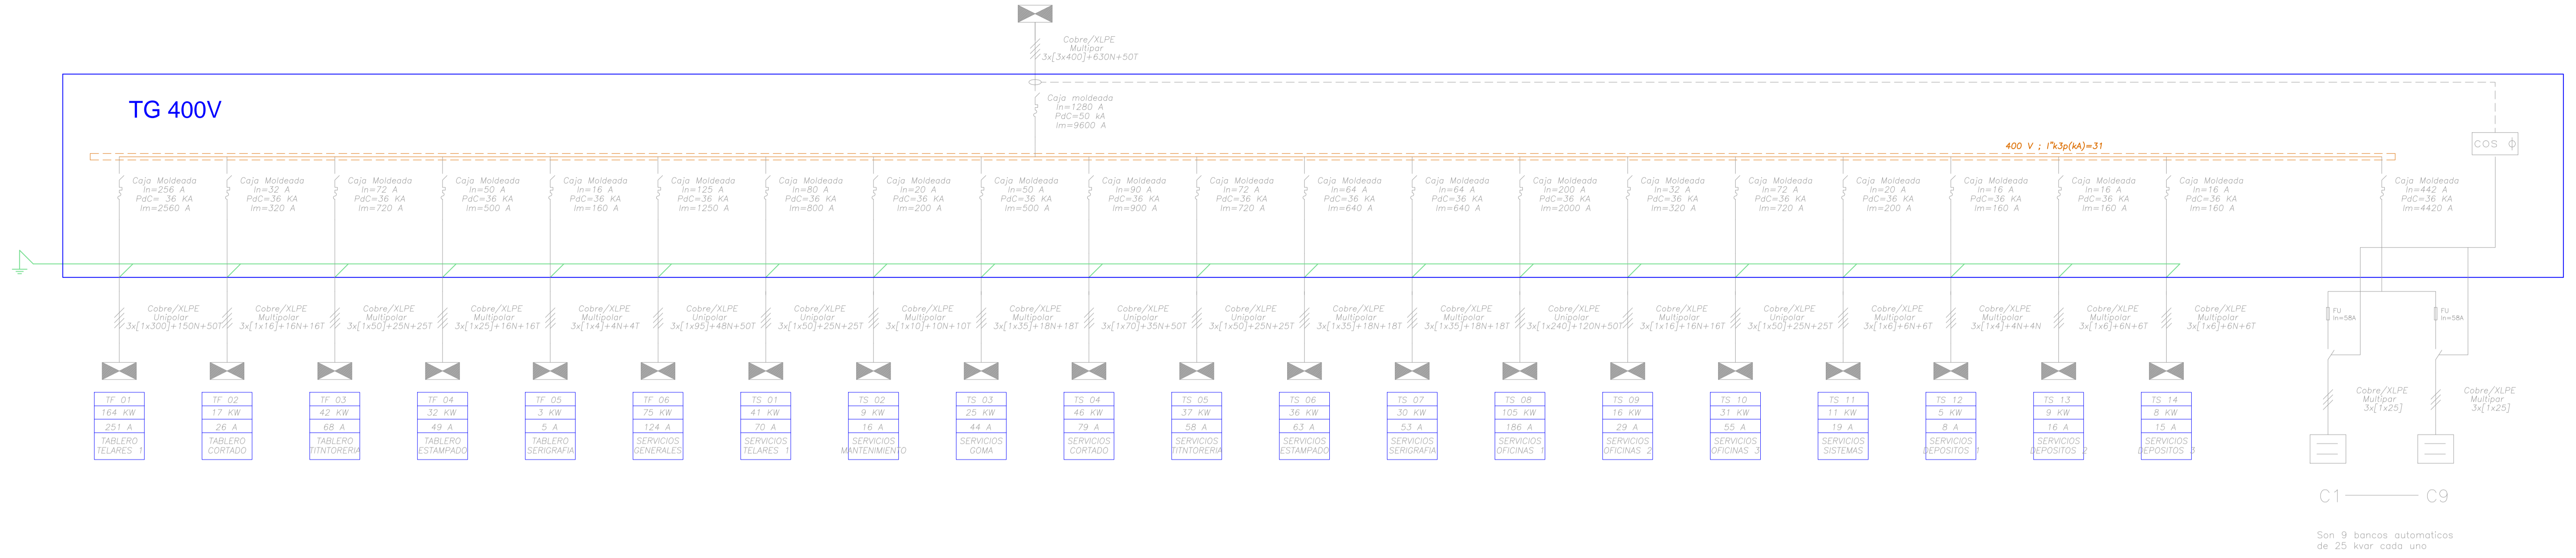

### TABLERO GENERAL 400V

Son 9 bancos automaticos de 25 kvar cada uno

### TABLERO GENERAL 230V

Son 8 bancos automaticos de 12.5 kvar cada uno

### REFERENCIAS GENERALES

- Luminaria estancia Lumenac Marea 236
- Luminaria de empotrar Comfort 226 DP
- Luminaria Lumenac Avenue 100 SAP
- Toma monofasico
- Toma trifasico 230V
- Toma trifasico 400V
- Interruptor termomagnético
- Tablero electrico
- Conductor 3 fases mas neutro
- Disyuntor
- Conductor 2 fases
- Fusible
- Contactor
- Capacitor
- Conductor de proteccion PE
- Proteccion diferencial