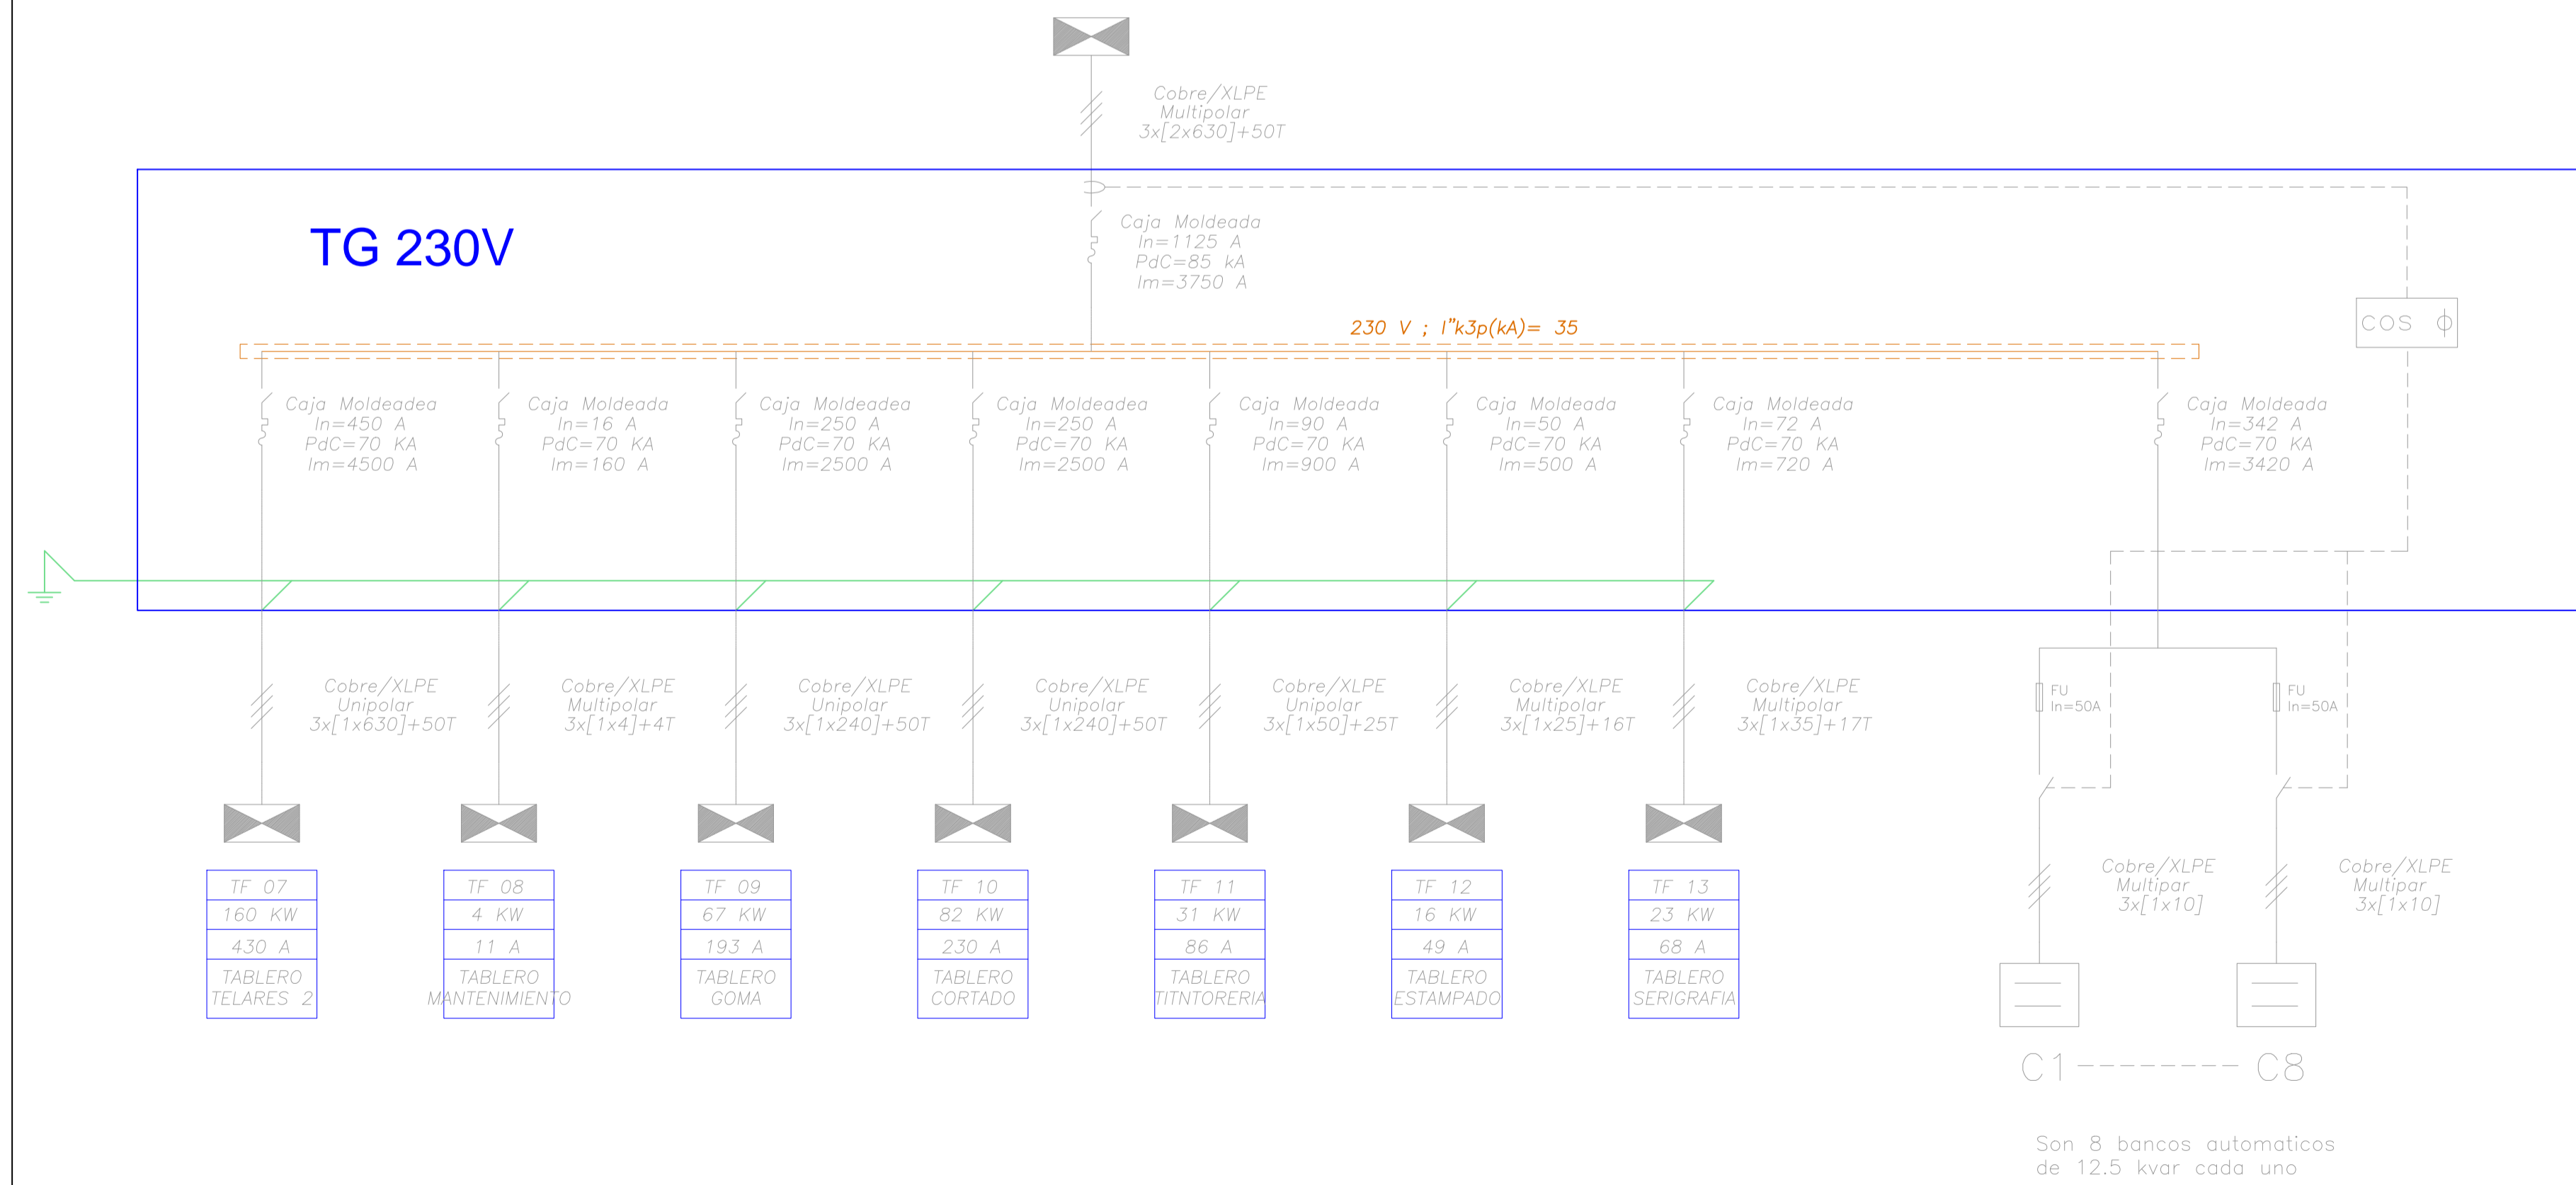

### TABLERO GENERAL 400V

Son 9 bancos automaticos de 25 kvar cada uno

### TABLERO GENERAL 230V

Son 8 bancos automaticos de 12.5 kvar cada uno

### REFERENCIAS GENERALES

- Luminaria estancia Lumenac Marea 236
- Luminaria de empotrar Comfort 226 DP
- Luminaria Lumenac Avenue 100 SAP
- Toma monofasico
- Toma trifasico 230V
- Toma trifasico 400V
- Interruptor termomagnético
- Tablero electrico
- Conductor 3 fases mas neutro
- Disyuntor
- Conductor 2 fases
- Fusible
- Contactor
- Capacitor
- Conductor de proteccion PE
- Proteccion diferencial