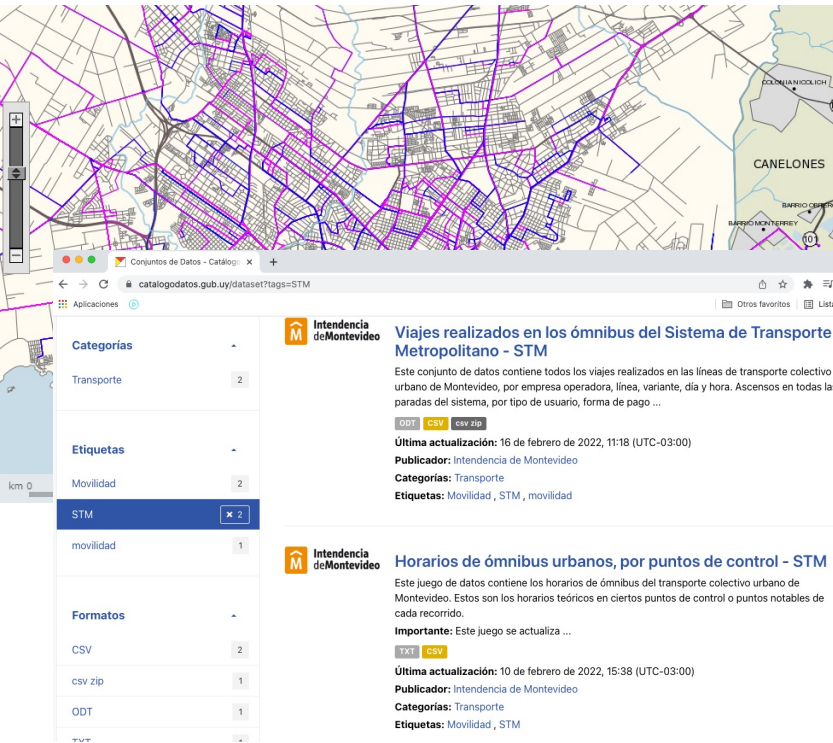

Log de eventos (XML) (ejecución procesos)

DESCUBRIR
AUTOMATICAMENTE
(algoritmos de
minería procesos)

Modelos de procesos

Datos y estadísticas

- 2307 Trámites disponibles
- 1644 Trámites en línea
- 450.000 visitas mensuales

invokes

S₁, S₂, IS₁, IS₂

DATOS DE PROCESOS COLABORATIVOS

Minería de procesos para el análisis de movilidad urbana

CATÁLOGO DE DATOS ABIERTOS STM

EXTRAER
INTEGRAR
DATOS

CaseID	Attributes Activity	Timestamp	Resource	Location
1	Present at ED	2014-10-03 07:54	Jason	Emergency
1	Triage request	2014-10-03 07:57	Jason	Emergency
1	Triage	2014-10-03 08:03	Susan	Emergency
1	Medical assign	2014-10-03 08:10	Jason	Emergency
1	Blood tests	2014-10-03 09:34	Sarah	Laboratory
1	Admit to hospital	2014-10-03 10:02	George	Ward
2	Present at ED	2014-10-03 08:12	Jason	Emergency
2	Triage request	2014-10-03 08:16	Jason	Emergency
2	Triage	2014-10-03 08:20	Ross	Emergency
2	Medical assign	2014-10-03 08:30	Jason	Emergency
2	Discharge to home	2014-10-03 08:50	Jason	Emergency