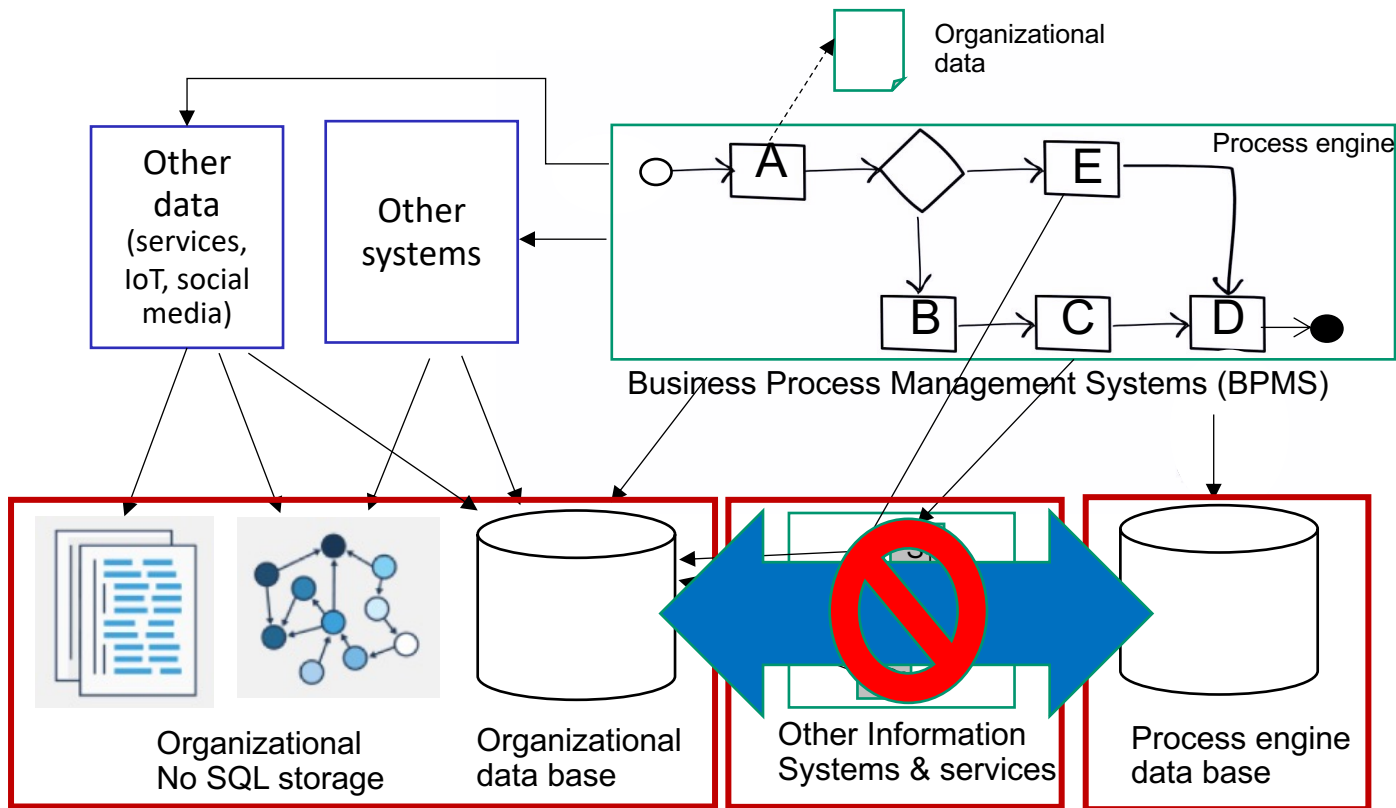

Propuestas
Proyectos de Grado 2022
GRUPO COAL
InCo-FING-UdelaR

Responsables:

Andrea Delgado

Daniel Calegari

GRUPO COAL

Grupo académico con foco en metodologías, técnicas y herramientas para la construcción de software de soporte a la operativa de las organizaciones y su mejora continua

- Gestión y Tecnologías de Procesos de Negocio (BPM)
 - SI centrados en Procesos (PAIS) y Sistemas de BPM (BPMS)

- Sistemas de información (BD)
- Sistemas ERP, CRM, etc
- Registros transaccionales
- Registros de mensajes (middleware)
- API sitios web/ redes sociales
- Archivos ej. CSV
- Sensores, etc.

(van der Aalst, 2011)

- Gestión y Tecnologías de Procesos de Negocio (BPM)
 - Minería de Procesos de Negocio (Process Mining)
- Descubrimiento de modelos de PNs
 - Como entrada un log de eventos y como salida un modelo de PN sin usar ninguna otra información a-priori

Log de eventos (XML) (ejecución procesos)

Modelos de procesos

DESCUBRIR
AUTOMATICAMENTE
(algoritmos de
minería procesos)

Combinaciones líneas
viajes pre y post-COVID
etc.

DATOS RECORRIDOS LÍNEAS DE BUSES MONTEVIDEO