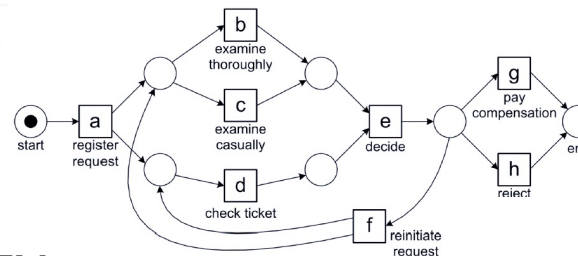

invokes

S₁, S₂, IS₁, IS₂

DATOS DE PROCESOS COLABORATIVOS

Minería de procesos para el análisis de movilidad urbana

CATÁLOGO DE DATOS ABIERTOS STM

EXTRAER
INTEGRAR
DATOS

CaseID	Attributes Activity	Timestamp	Resource	Location
1	Present at ED	2014-10-03 07:54	Jason	Emergency
1	Triage request	2014-10-03 07:57	Jason	Emergency
1	Triage	2014-10-03 08:03	Susan	Emergency
1	Medical assign	2014-10-03 08:10	Jason	Emergency
1	Blood tests	2014-10-03 09:34	Sarah	Laboratory
1	Admit to hospital	2014-10-03 10:02	George	Ward
2	Present at ED	2014-10-03 08:12	Jason	Emergency
2	Triage request	2014-10-03 08:16	Jason	Emergency
2	Triage	2014-10-03 08:20	Ross	Emergency
2	Medical assign	2014-10-03 08:30	Jason	Emergency
2	Discharge to home	2014-10-03 08:50	Jason	Emergency

Log de eventos (XML) (ejecución procesos)

Modelos de procesos

DESCUBRIR
AUTOMATICAMENTE
(algoritmos de
minería procesos)

Combinaciones líneas
viajes pre y post-COVID
etc.

DATOS RECORRIDOS LÍNEAS DE BUSES MONTEVIDEO