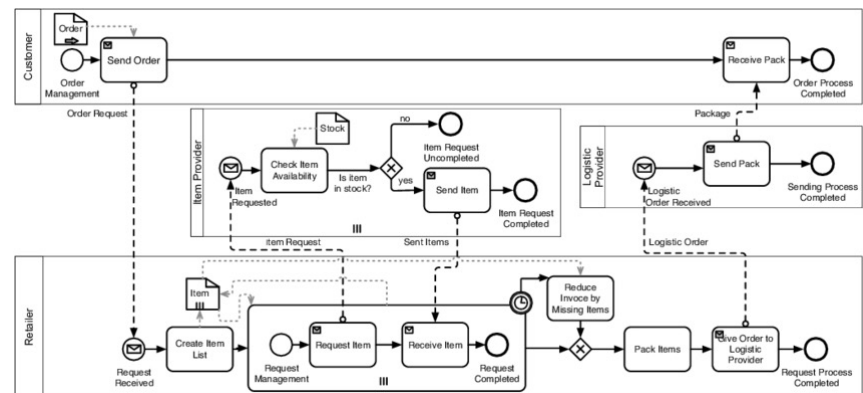

Minería de procesos colaborativos en Gobierno Digital

Organization B
Process engine

Organization B
Process engine

PORTAL URUGUAYO de TRAMITES

Toda la información de los trámites del Estado

¿Qué trámite quiero hacer?

Sugerencia: Ingresar el nombre del organismo o palabras relacionadas con el trámite o servicio.

EXTRAER
INTEGRAR
DATOS

CaseID	Attributes Activity	Timestamp	Resource	Location
1	Present at ED	2014-10-03 07:54	Jason	Emergency
1	Triage request	2014-10-03 07:57	Jason	Emergency
1	Triage	2014-10-03 08:03	Susan	Emergency
1	Medical assign	2014-10-03 08:10	Jason	Emergency
1	Blood tests	2014-10-03 09:34	Sarah	Laboratory
1	Admit to hospital	2014-10-03 10:02	George	Ward
2	Present at ED	2014-10-03 08:12	Jason	Emergency
2	Triage request	2014-10-03 08:16	Jason	Emergency
2	Triage	2014-10-03 08:20	Ross	Emergency
2	Medical assign	2014-10-03 08:30	Jason	Emergency
2	Discharge to home	2014-10-03 08:50	Jason	Emergency

Log de eventos (XML) (ejecución procesos)

DESCUBRIR
AUTOMATICAMENTE
(algoritmos de
minería procesos)

Modelos de procesos

Datos y estadísticas

- 2307 Trámites disponibles
- 1644 Trámites en línea
- 450.000 visitas mensuales