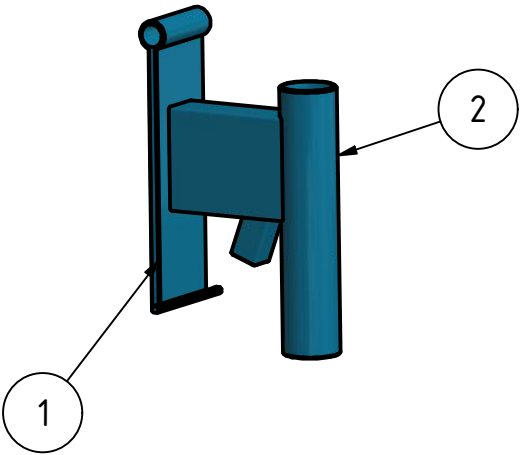

PARTS LIST

ITEM	QTY	PART NUMBER
1	1	Planchuela bisagra
2	1	Tubo dirección

Todas las medidas son en mm. excepto las que indican unidad.

Esc.: 1:2

Para construir

	Date	Name
Drawn	01/03/2024	Mario
Checked		
Standard		
State	Changes	Date
		Name

1.5 Planchuela-TuboDirección

1  
A4