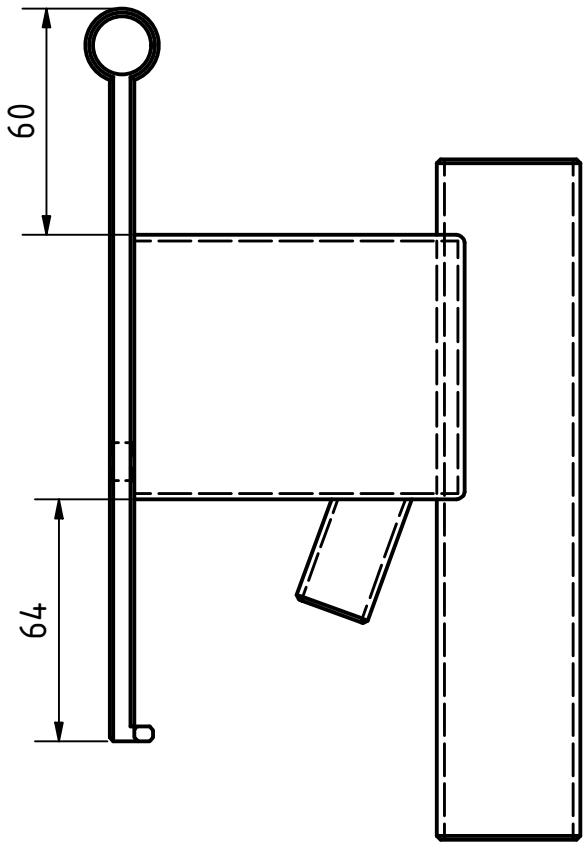

PARTS LIST

ITEM	QTY	PART NUMBER
1	1	Planchuela bisagra
2	1	Tubo dirección

Todas las medidas son en mm. excepto las que indican unidad.

Esc.: 1:2

Para construir

	Date	Name
Drawn	01/03/2024	Mario
Checked		
Standard		
State	Changes	Date
		Name

1.5 Planchuela-TuboDirección

1  
A4