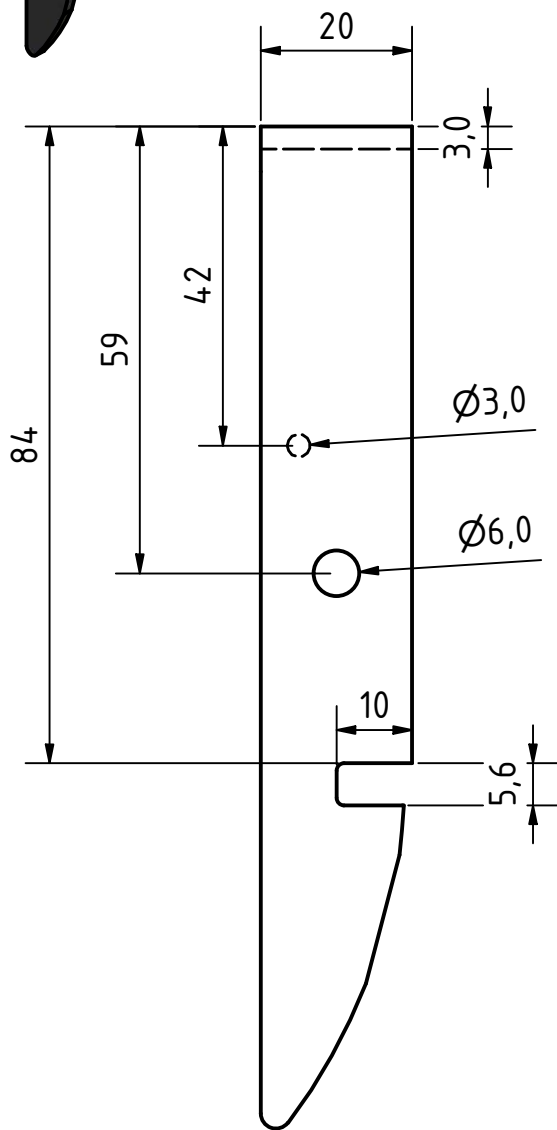

PARTS LIST		
ITEM	QTY	PART NUMBER
1	1	Manija

Todas las medidas son en mm. excepto las que indican unidad.				Esc.: 1:1			
						Para construir	
				Date	Name		
				Drawn	15/02/2024 Mario		
				Checked			
				Standard			
						Manija de bisagra	
						1	
						A4	
State	Changes	Date	Name				