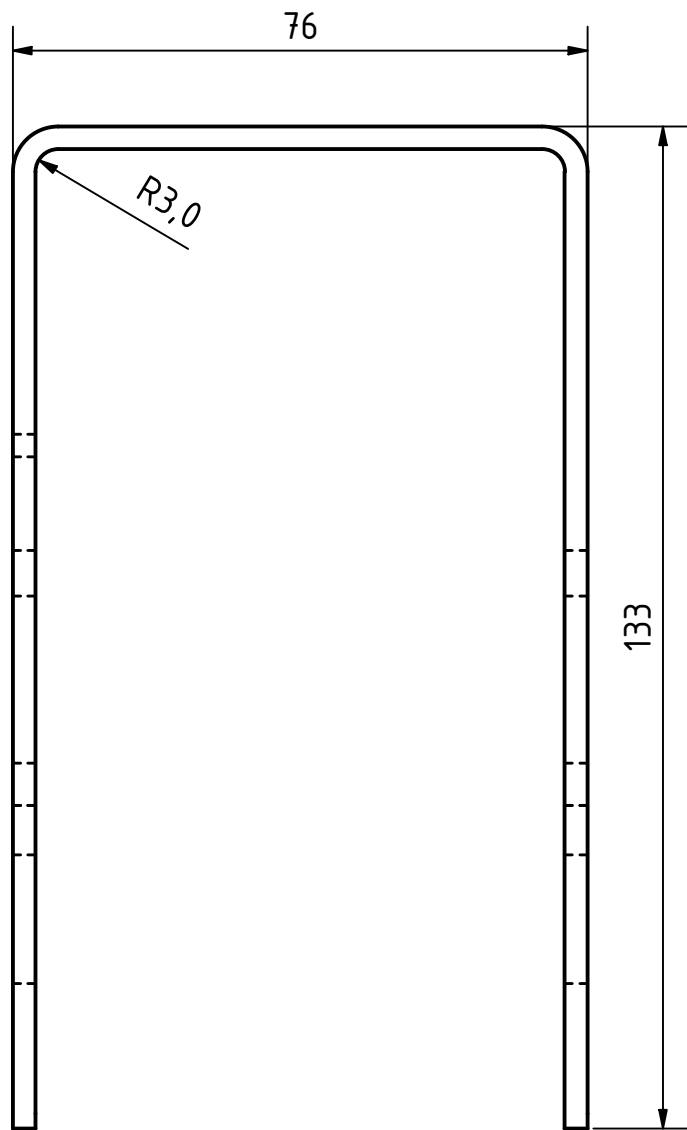

PARTS LIST		
ITEM	QTY	PART NUMBER
1	1	Manija

Todas las medidas son en mm. excepto las que indican unidad.				Esc.: 1:1			
						Para construir	
				Date	Name		
				Drawn	15/02/2024 Mario		
				Checked			
				Standard			
						Manija de bisagra	
						1	
						A4	
State	Changes	Date	Name				