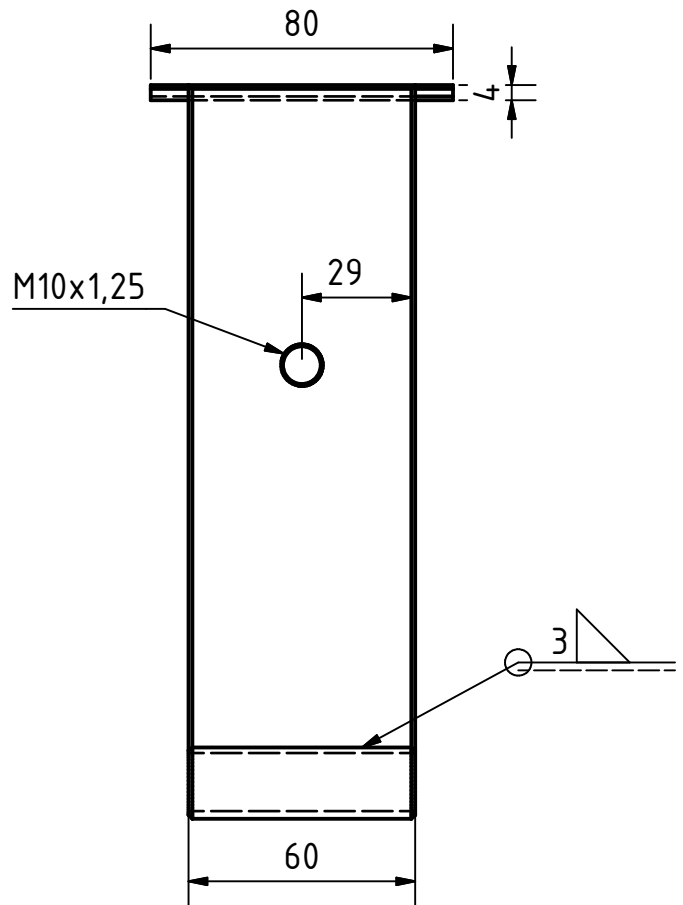

| PARTS LIST | | |
|------------|-----|-------------------------------|
| ITEM | QTY | PART NUMBER |
| 1 | 1 | Tranca |
| 2 | 1 | Planchuela 2 1/2"x1/4"x174 |
| 3 | 1 | Tubo 3/4" (e=2mm) |

Tranca

Planchuela 2 1/2"x1/4"x174

Tubo 3/4" (e=2mm)

Todas las medidas son en mm
Los chaflanes son de 1mm, 45
grados

Esc.: 1:2

Para construir

| | Date | Name |
|----------|------------|-----------|
| Drawn | 10/29/2023 | R Fajardo |
| Checked | 10/30/2023 | M Pereira |
| Standard | | |
| State | Changes | Date |
| | | Name |

Planchuela bisagra

1
A4