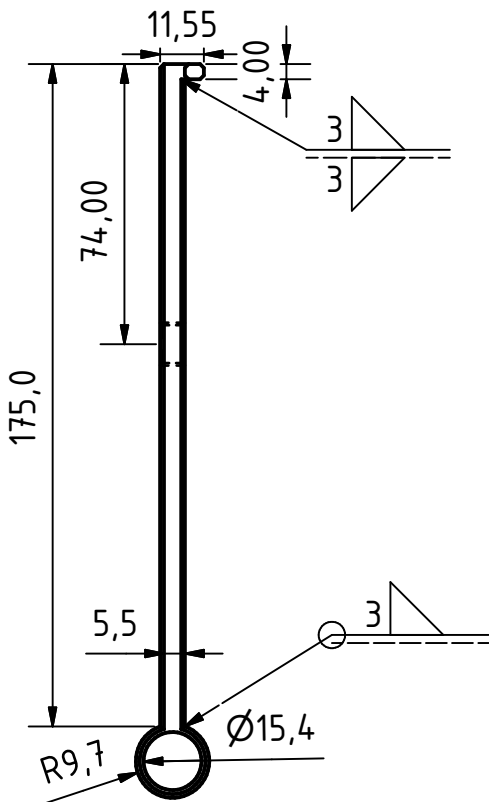

| PARTS LIST | | |
|------------|-----|-------------------------------|
| ITEM | QTY | PART NUMBER |
| 1 | 1 | Tranca |
| 2 | 1 | Planchuela 2 1/2"x1/4"x174 |
| 3 | 1 | Tubo 3/4" (e=2mm) |

Tranca

Planchuela 2 1/2"x1/4"x174

Tubo 3/4" (e=2mm)

Todas las medidas son en mm
Los chaflanes son de 1mm, 45
grados

Esc.: 1:2

Para construir

| | Date | Name |
|----------|------------|-----------|
| Drawn | 10/29/2023 | R Fajardo |
| Checked | 10/30/2023 | M Pereira |
| Standard | | |
| State | Changes | Date |
| | | Name |

Planchuela bisagra

1
A4