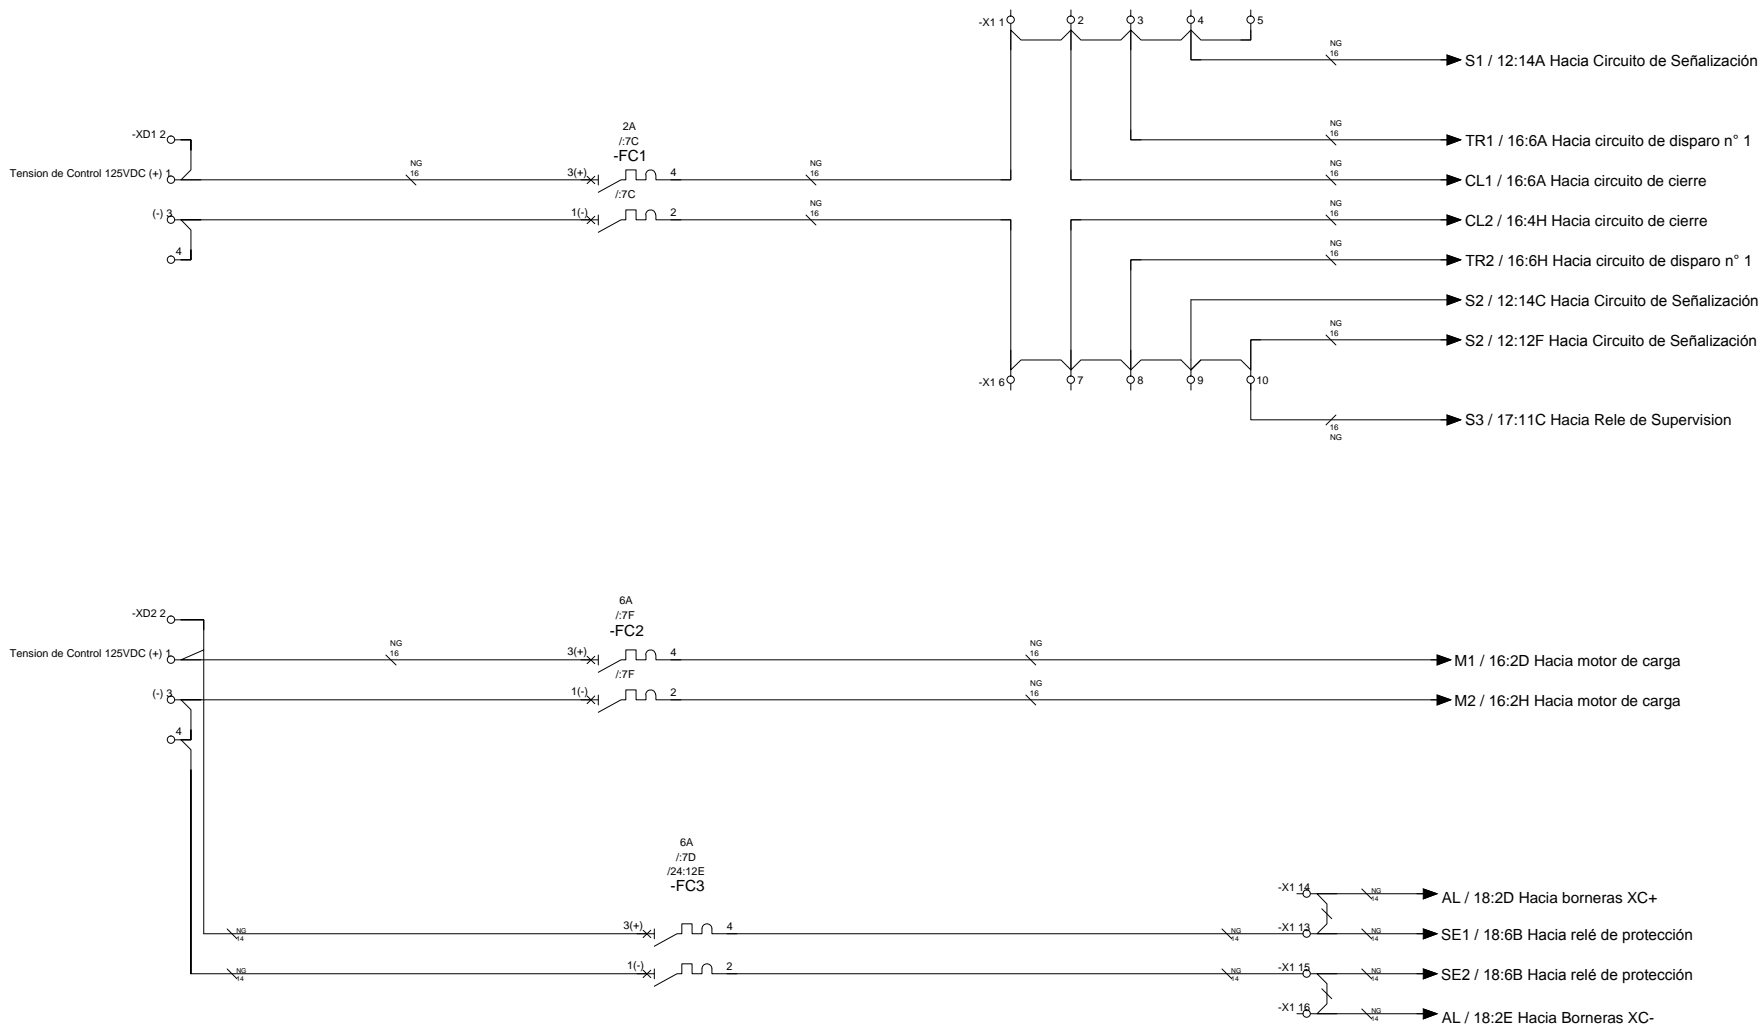

Fuente de Control
y Señalización
Suministro Cliente

MI Protección BT
Control y Señalización

Motor de carga
automatica resorte

Bobina de
Cierre

Orden de cierre
local

Ordenes de cierre
remoto

706006