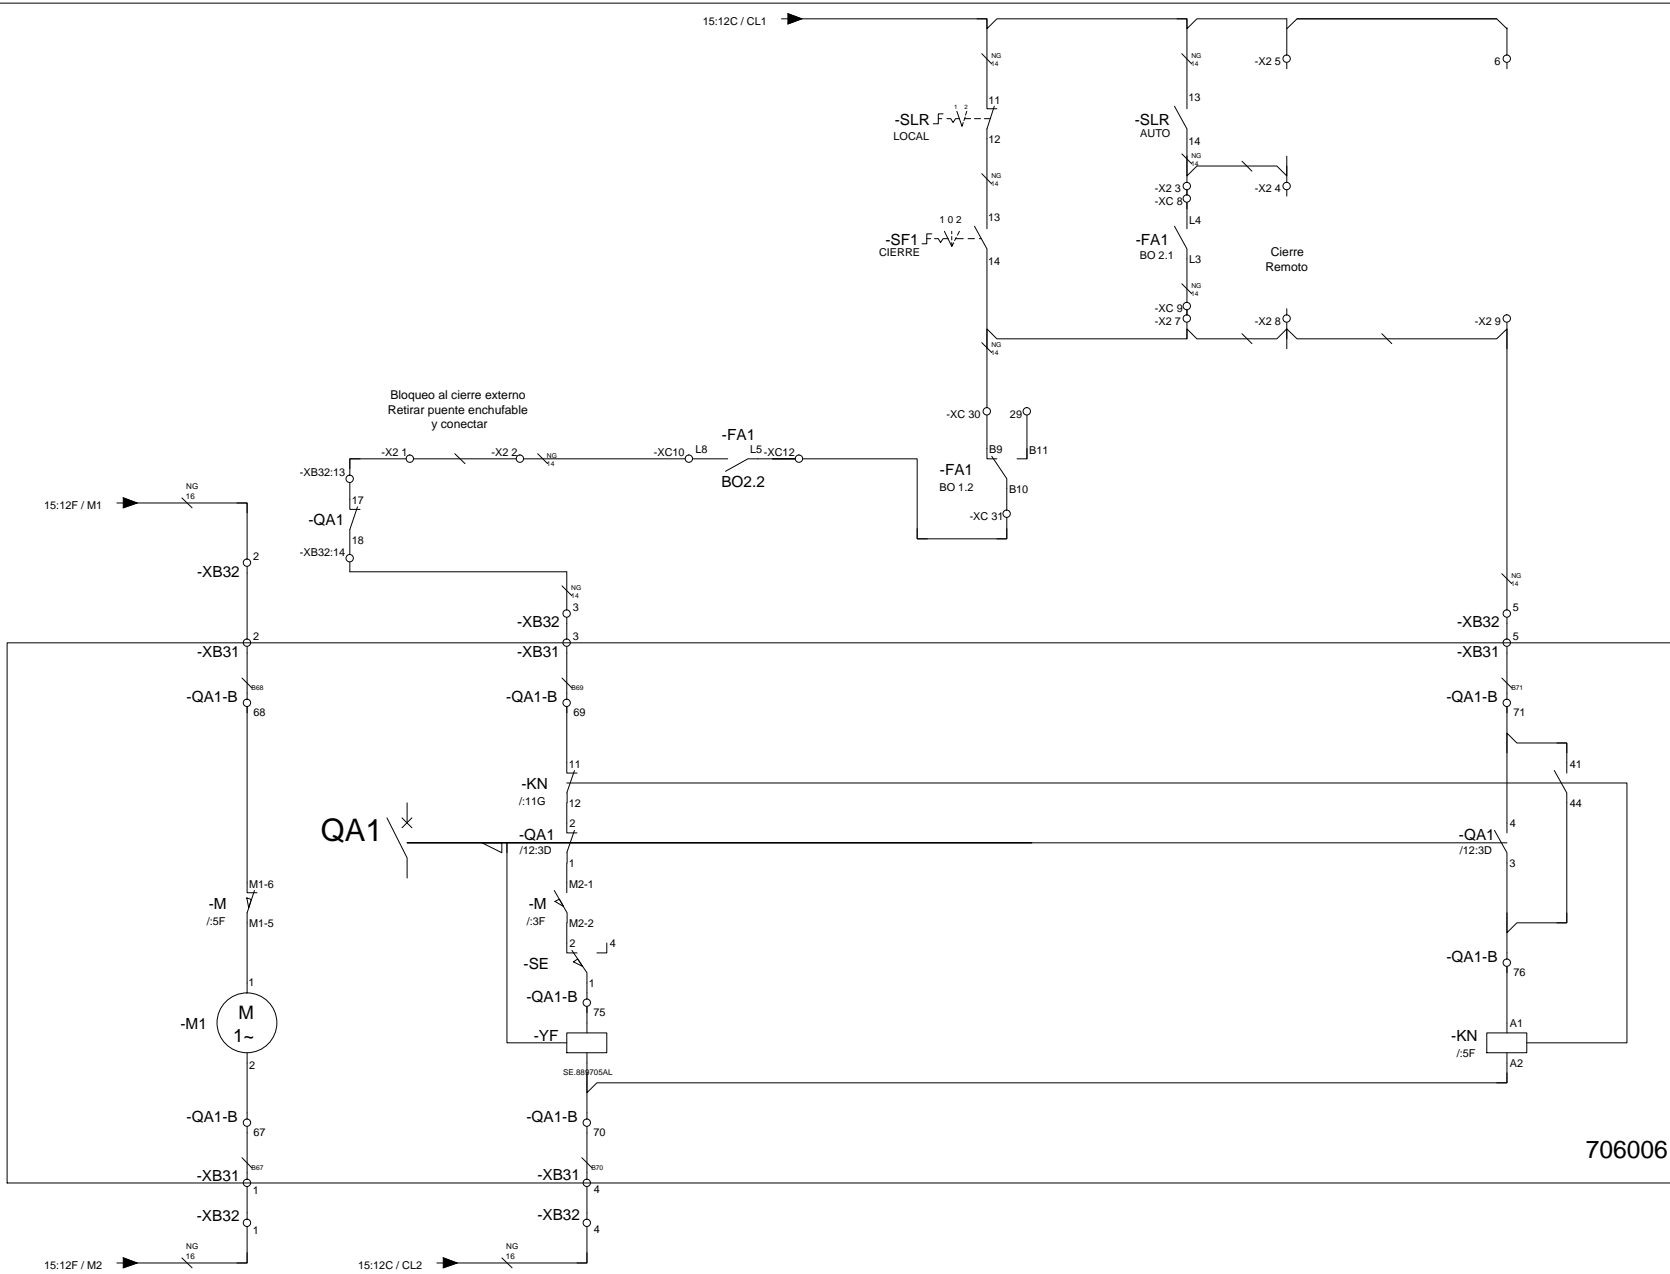

Fuente de Control
y Señalización
Suministro Cliente

MI Protección BT
Control y Señalización

Motor de carga
automatica resorte

Bobina de
Cierre

Orden de cierre
local

Ordenes de cierre
remoto

706006