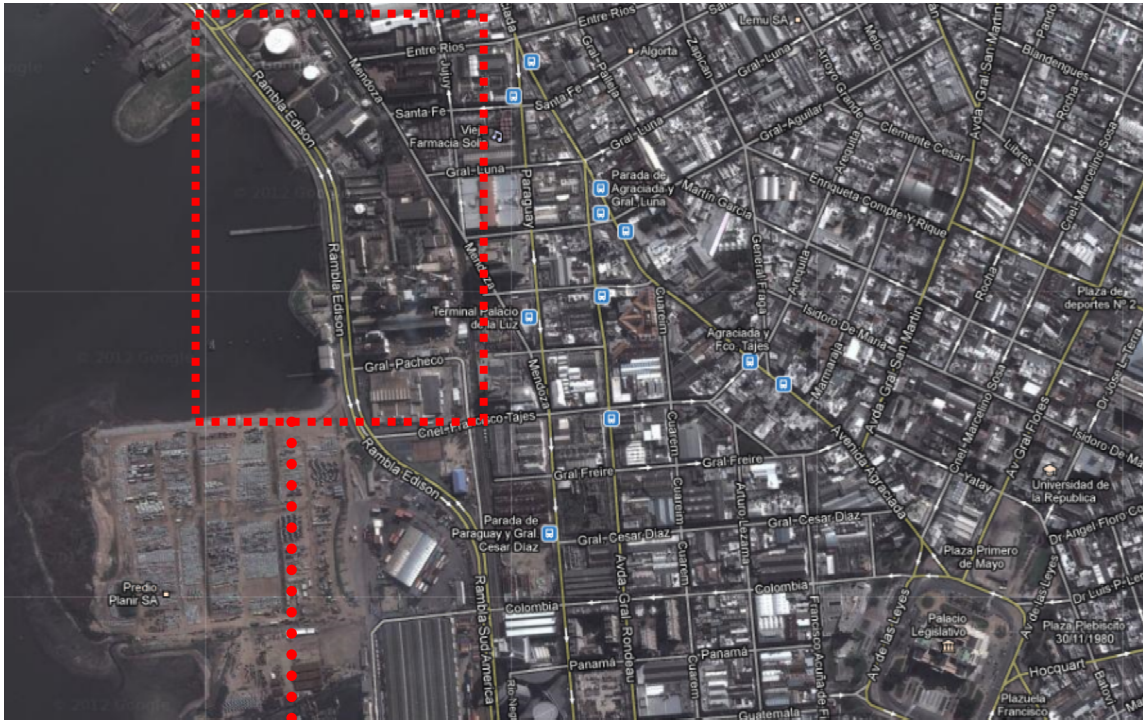

PLANTA DE PROCESO_ U.T.E. – Central Batlle

DIRECCIÓN_ Rambla Edison s/n, esq. Gral. Pacheco (acceso por túnel ubicado en Paraguay y Gral. Caraballo)

FECHA_ Ver información en Cronograma y semana correspondiente (en cartelera D.I.S.I. y plataforma Eva).

NOTAS_ concurrir con Casco

PLANO DE UBICACIÓN DE LA PLANTA DE PROCESO

PLANO DE LA PLANTA DE PROCESO