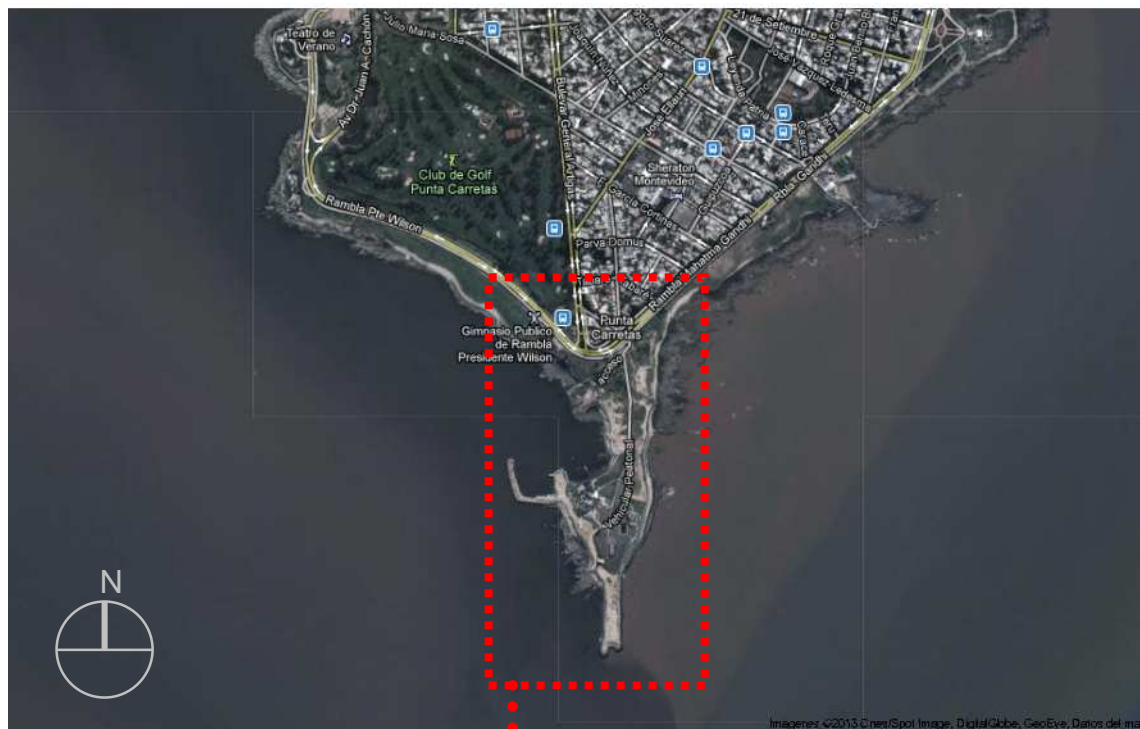

# PLANTA DE PROCESO\_ EMISOR SUBACUÁTICO PUNTA CARRETAS

DIRECCIÓN\_ Faro de Punta Carretas

FECHA\_ Ver información en Cronograma y semana correspondiente (en cartelera D.I.S.I. y plataforma Eva).

NOTAS\_ Concurrir con casco de seguridad

## PLANO DE UBICACIÓN DE LA PLANTA DE PROCESO

## PLANO DE LA PLANTA DE PROCESO