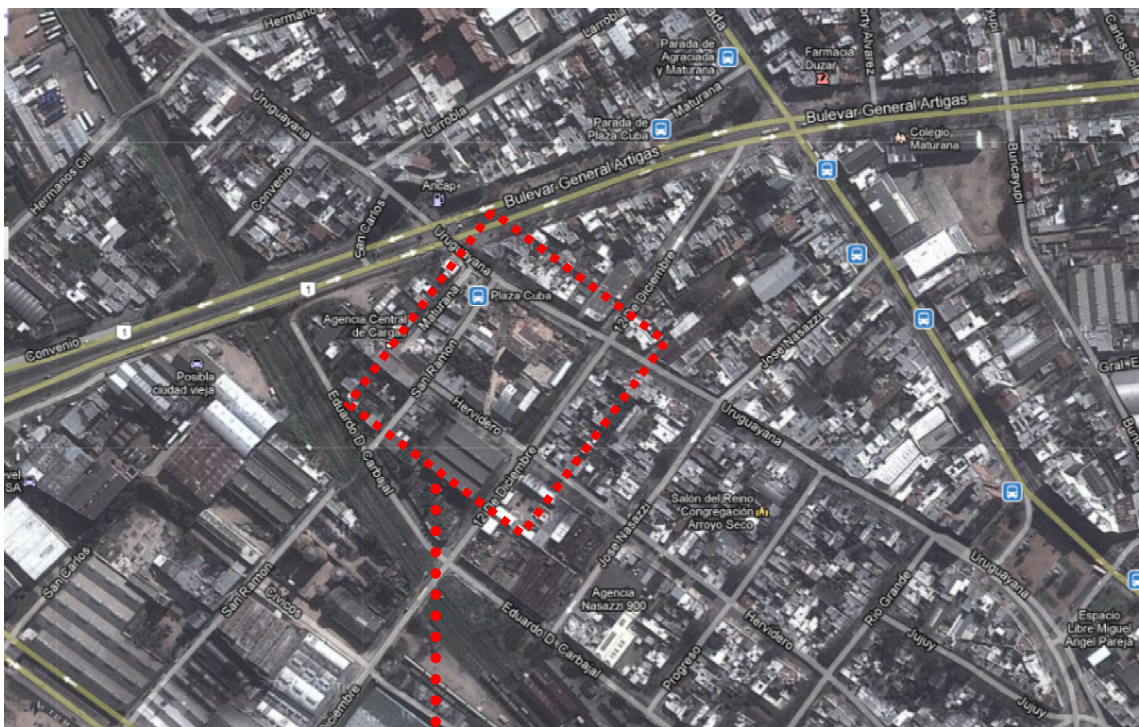

PLANTA DE PROCESO_ COMACO REFRACTARIOS

DIRECCIÓN_ 12 de diciembre 911, esq. Hervidero

FECHA_ Ver información en Cronograma y semana correspondiente (en cartelera D.I.S.I. y plataforma Eva).

NOTAS_

PLANO DE UBICACIÓN DE LA PLANTA DE PROCESO

PLANO DE LA PLANTA DE PROCESO