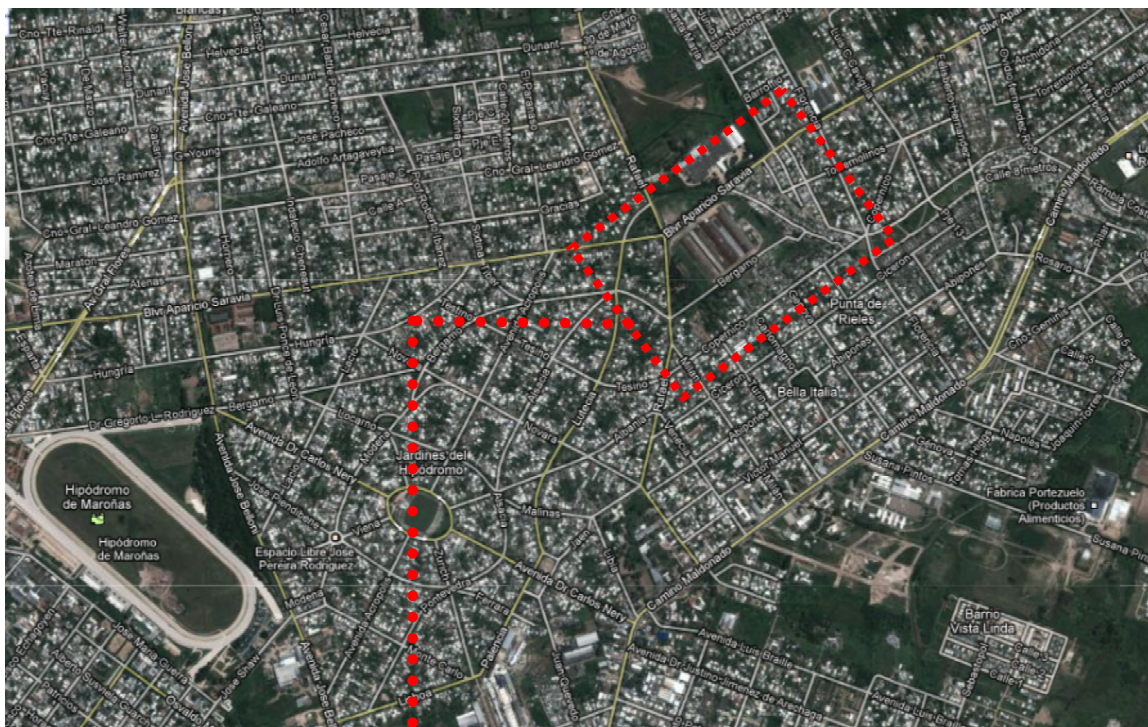

PLANTA DE PROCESO_ CIR S.A.
DIRECCIÓN_ Aparicio Saravia 2449, esq. Rafael
FECHA_ Ver información en Cronograma y semana correspondiente (en cartelera D.I.S.I. y plataforma Eva).
NOTAS_ Concurrir con casco.

PLANO DE UBICACIÓN DE LA PLANTA DE PROCESO

PLANO DE LA PLANTA DE PROCESO