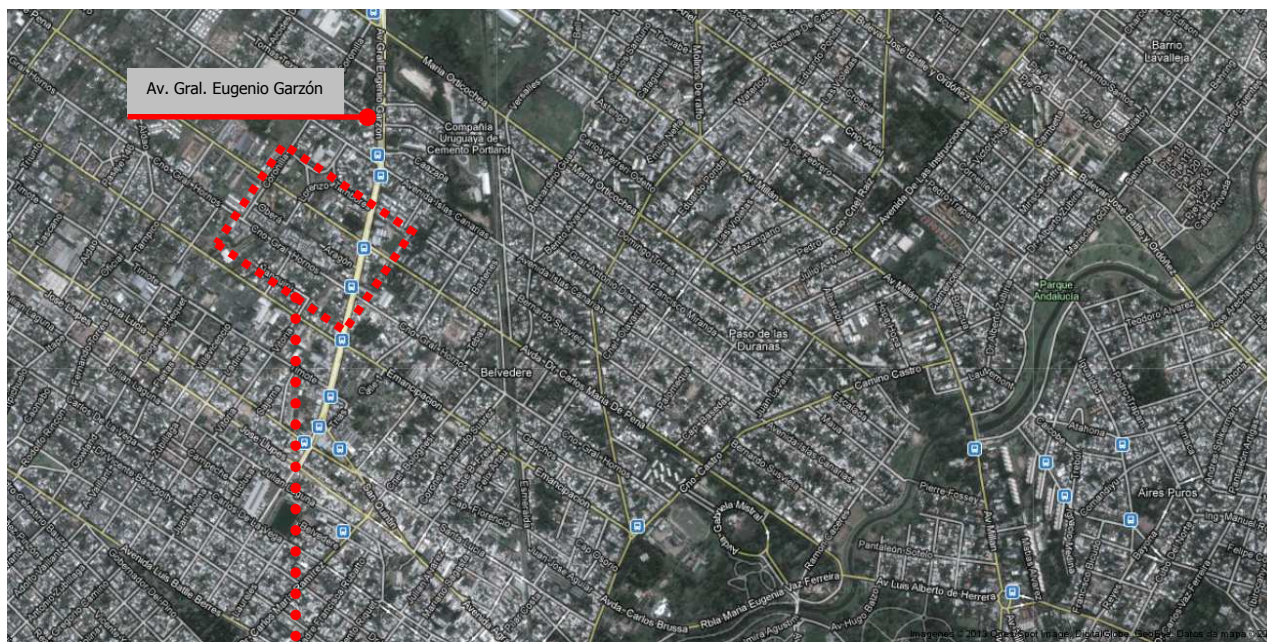

PLANTA DE PROCESO_ Sachedi – Planta #2 (Jabones)
DIRECCIÓN_ Carlos María de Pena 4987, esq. Avda. Gral. Eugenio Garzón
FECHA_
NOTAS_

PLANO DE UBICACIÓN DE LA PLANTA DE PROCESO

PLANO DE LA PLANTA DE PROCESO