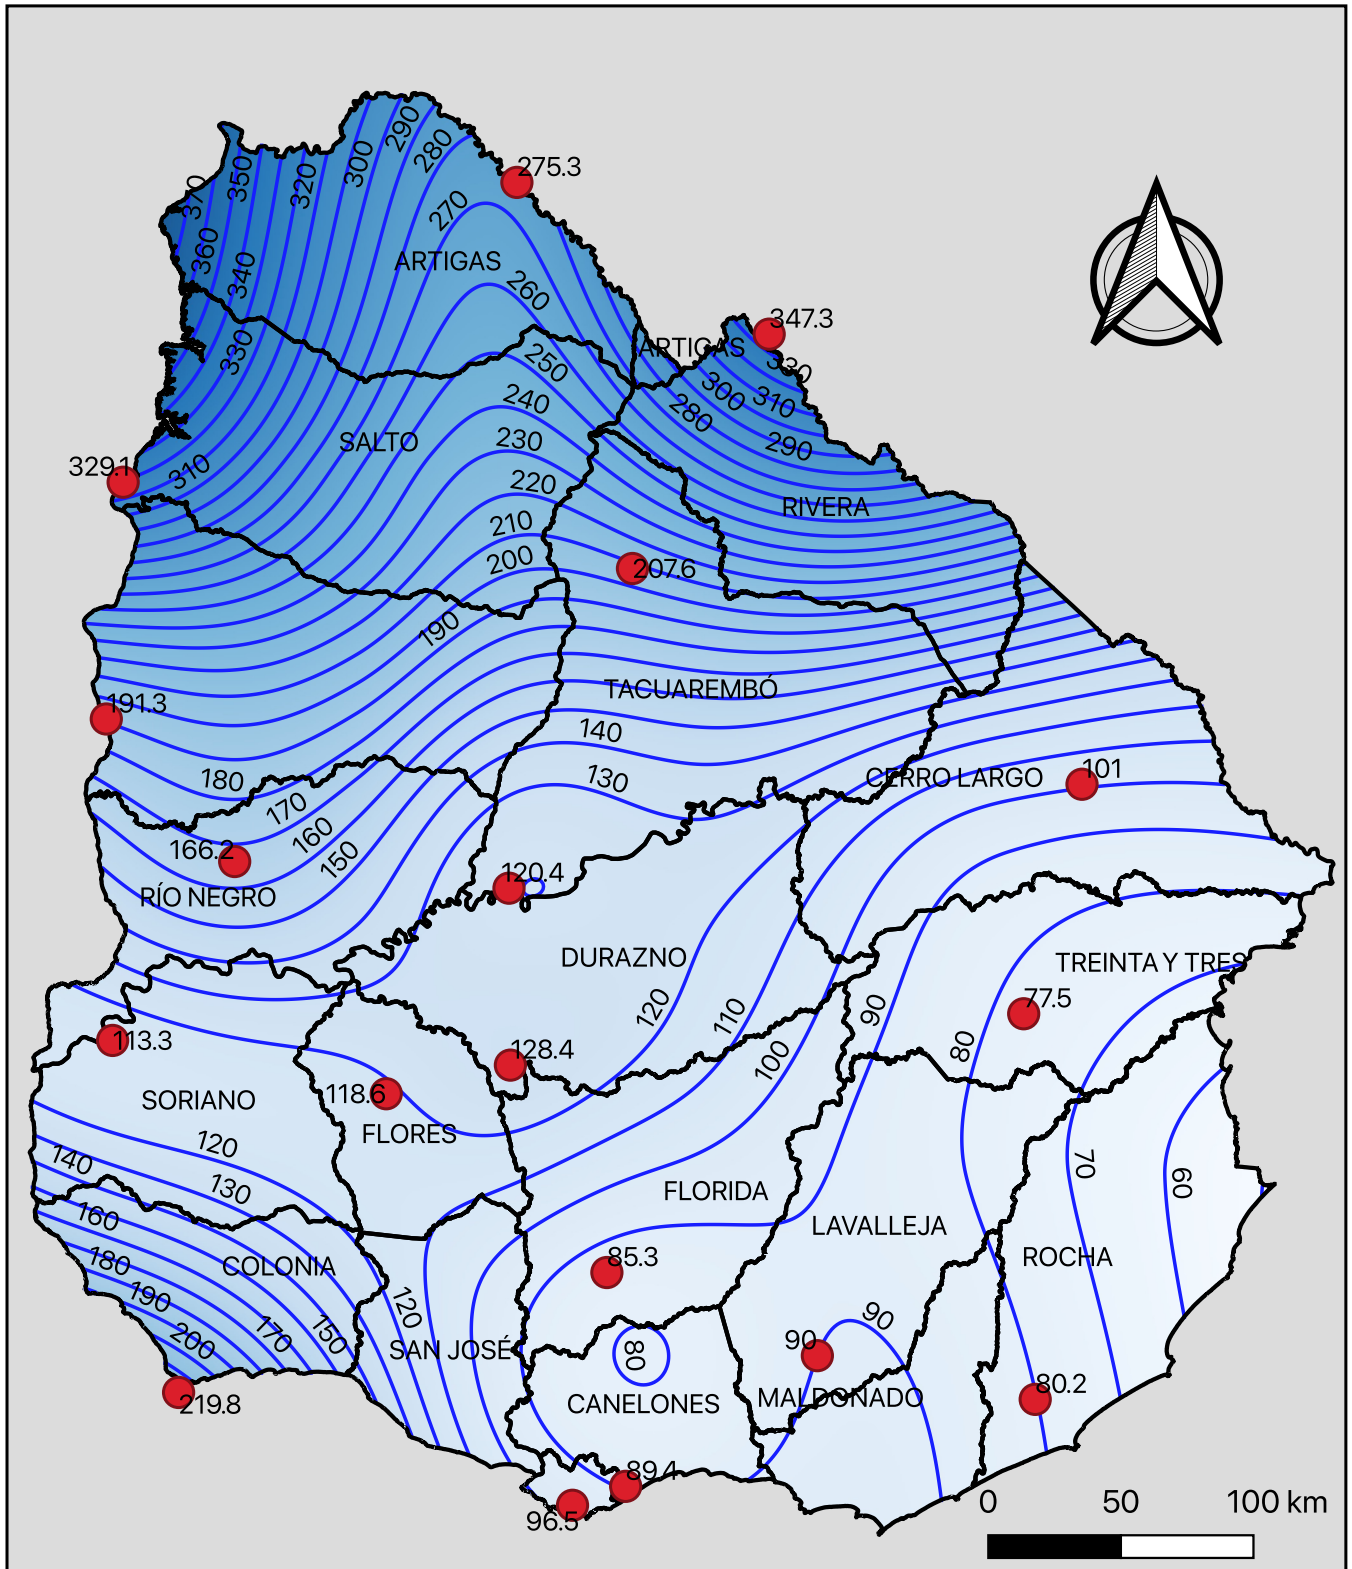

Precipitaciones en Marzo 2019

Leyenda

- Estaciones pluviométricas
 - Isoyetas
- | Precipitaciones (mm) |
|----------------------|
| hasta 40 |
| 41 - 145 |
| 146 - 245 |
| 245 - 345 |
| más de 345 |

Fuente de datos: INIA - www.inia.uy